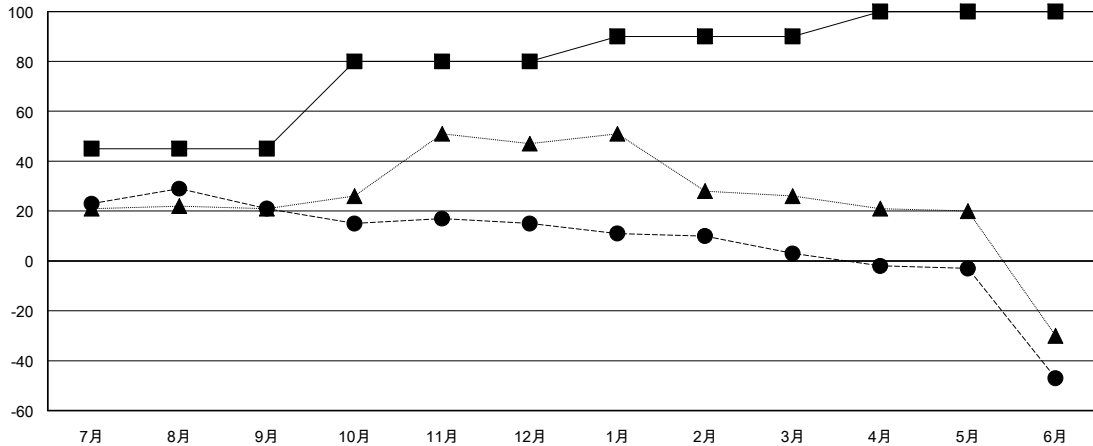

# MONTHLY MEMBERSHIP PROGRESS REPORT

District 331 C

Results as of: 06/30/2019

GMT: MASAYOSHI MARUYAMA, YASUHISA NAKAMURA

地域 JAPAN

GMT会則地域

クラブ			
結果 : 2018-2019			
四半期	新クラブ目標	新クラブ	解散クラブ
7月/8月/9月	0	0	0
10月/11月/12月	0	0	0
1月/2月/3月	0	0	0
4月/5月/6月	1	0	0

名			
結果 : 2018-2019			
四半期	会員純増目標	会員増強実績	退会者(転籍を含む) 実際
7月/8月/9月	45	52	29
10月/11月/12月	35	19	22
1月/2月/3月	10	34	46
4月/5月/6月	10	20	70

新クラブ目標及び実績累計

会員目標及び実績累計

解散クラブ: 0	37 CLUBS OF 51 一名以上の新会員を登録	男女別 男性 1,456 (81.75%) 女性 325 (18.25%) 女性%年度目標: 20%
退会者 物故会員 27 クラブ解散 0 その他 140 合計 167	<a href="#">会員累計データを見るには、ここをクリック</a>	世帯主/家族会員合計 534 国際会費半額の家族会員 274